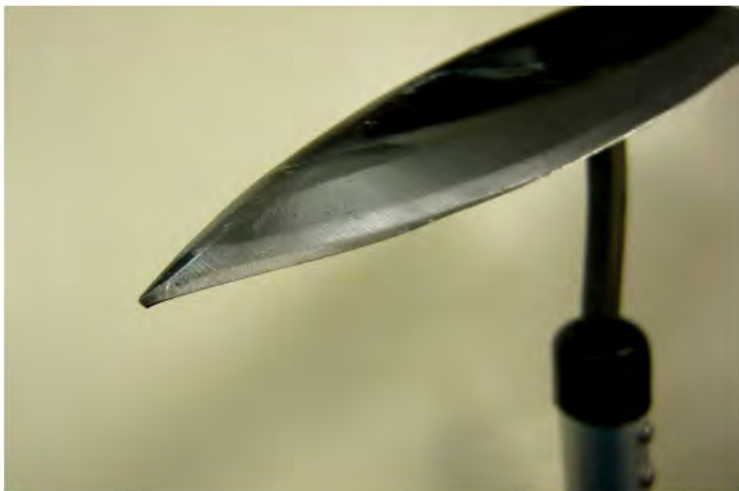

# 櫛三角ホー

ながら

TASUKI  
文化財を明日へと

軽い、すべらない、  
コンパクト

縦横の削り、障害物の取り除きに最適な  
オリジナル手持ちタイプの三角ホーです。

柄はゴムグリップですべりにくく、アルミ質で短いコンパクトな造り。  
狭い所でも使いやすく、手が疲れない軽めな作りになっています。

アルミ質の軽めな造り

握りやすいゴムグリップ