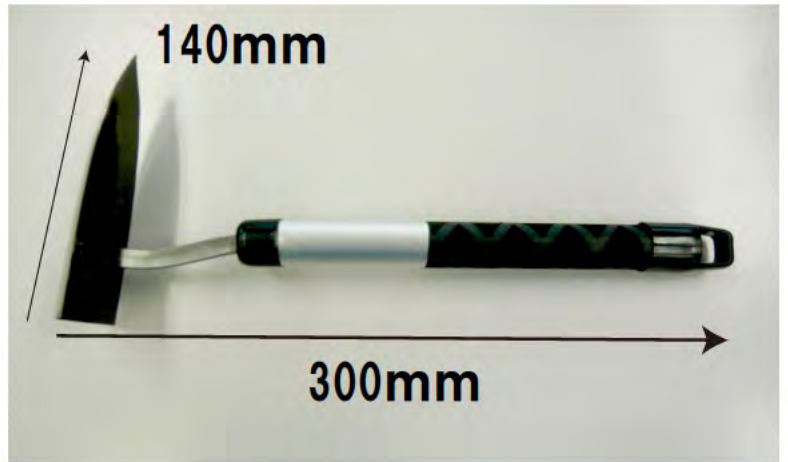

# 櫛三角ホー

ながら

TASUKI  
文化財を明日へと

軽い、すべらない、  
コンパクト

縦横の削り、障害物の取り除きに最適な  
オリジナル手持ちタイプの三角ホーです。

柄はゴムグリップですべりにくく、アルミ質で短いコンパクトな造り。  
狭い所でも使いやすく、手が疲れない軽めな作りになっています。

アルミ質の軽めな造り

握りやすいゴムグリップ

| 品名    | 寸法                   | 単価(税込)         | 出荷単位 |
|-------|----------------------|----------------|------|
| 櫛三角ホ- | 刃長さ:約140mm 全長:約300mm | 3,900円(4,212円) | 1    |

関東営業部  
〒192-0051 東京都八王子市元本郷町 1-25-5  
TEL:042-628-1100 (代) FAX:042-622-1884